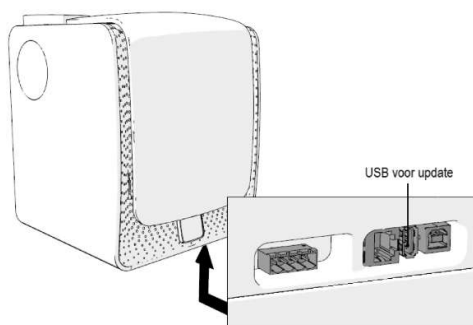

Hoe update ik de software op de Spaarpomp?

Stap 1: Controleer als eerst het serienummer van de Spaarpomp. **Alleen toestellen geproduceerd vanaf week 20 in 2019 zijn te updaten via een USB stick.** Het betreft dus toestellen vanaf serienummer 1920001. Het serienummer is als volgt opgebouwd: Jaartal / Weeknummer / Volgnummer.

LET OP: Toestellen welke geproduceerd zijn voor deze datum kunnen niet geupdate worden.

Stap 2: Download de laatste variant software van de Inventum website, pak het Zip bestand uit en zet deze op een USB-stick ($\leq 32\text{Mb}$).

Stap 3: Steek de USB-stick in de USB-poort aan de onderzijde van het toestel.

Stap 4: Ga in het installateursmenu naar 'USB Update'.

Stap 5: Druk op 'Zoek updates'.

Stap 6: Als de software is gevonden wordt deze getoond. Druk vervolgens op start update.

Stap 7: De software wordt nu automatisch geüpdatet. Nadat de update klaar is komt het startscherm automatisch in beeld.

Stap 8: Neem de USB-stick uit en volg verdere instructies over de inbedrijfstelling uit de handleiding.

Veel succes met de installatie. Mocht u nog vragen hebben dan kunt u ons op het telefoonnummer onderaan deze brief bereiken.

Met vriendelijk groet,
Inventum Technologies B.V.
030 274 84 84

Scan deze QR Code om direct naar de software downloadpagina te gaan

Inventum Technologies B.V.

adres Kaagschip 25, 3991 CS Houten postadres Postbus 275, 3990 GB Houten
tel +31 (0)30 274 84 84 fax +31 (0)30 274 84 85 mail info@inventum.com web www.inventum.com
iban NL41 RABO 0300 8867 21 bic RABONL2U kvk Utrecht 62143891 btw NL 854683264.B01